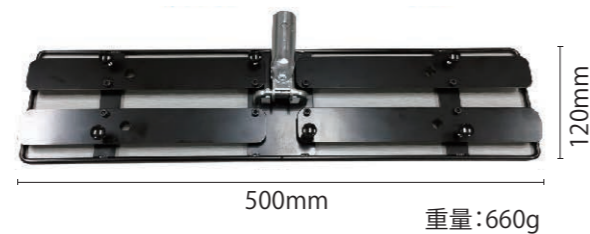

商品名	規格
リマップ	金具のみ 金具・パイプセット

●金具のみの場合は、お手持ちの22φパイプにセットしてご使用下さい。