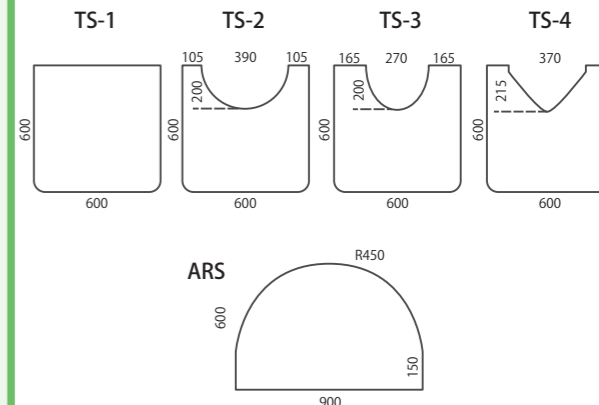

トイレマット・アーチ型規格サイズ