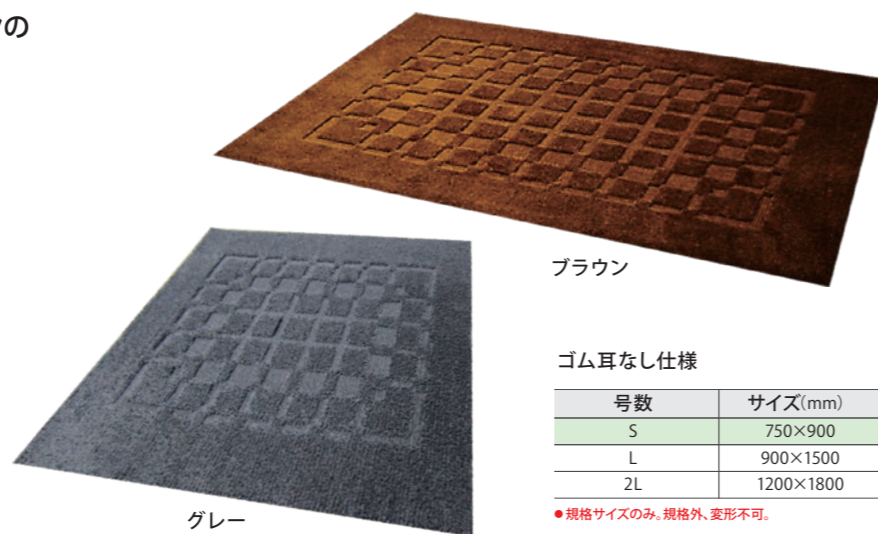

プレシヤスマット

仕様：国産原着ナイロン・原着モノフィラナイロン
全高：12mm
製品重量：約3,200g/m²
色：グレー・ブラウン ハイカット&ローカット