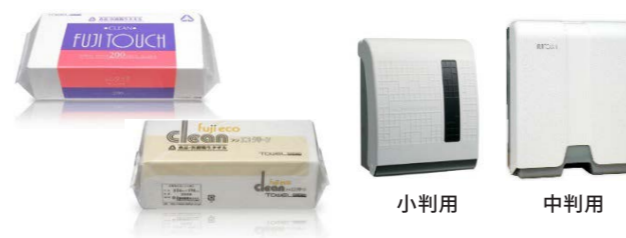

大富士製紙 タオルペーパー

小判用

中判用

商品名	サイズ (mm)	1ケース
フジエコクリーン	220×170	200枚×40束
ふじタッチクリーン200	220×230	200枚×30束
専用ホルダー	小判用・中判用 各種	

大王製紙 ペーパータオル

商品名	サイズ (mm)	1ケース
エルヴェール エコススマートシングル小判	210×170	200枚×42束
エルヴェール エコススマートシングル中判	210×230	200枚×35束
エリエール ディスペンサー	小判用・中判用 各種 M/L	