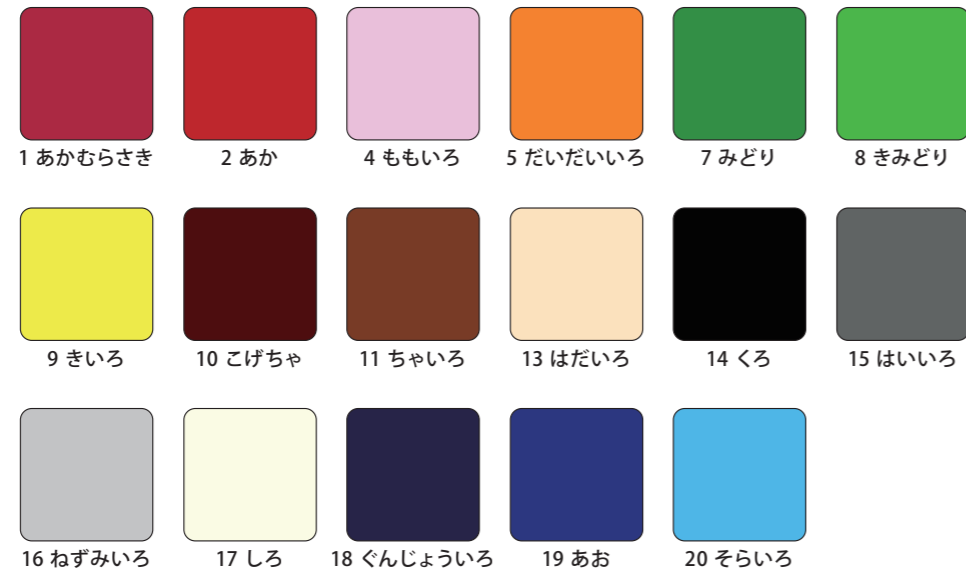

●最大幅1800mm・長尺マットは6mまで製作可能です。

PETボトルリサイクル
推奨マーク認定商品

単色カラーマット (ぴーすまっと単色)

仕様：国産原着ナイロン100%
全高：11mm
製品重量：約3,100g/m²
色：全17色

号数	サイズ(mm)	号数	サイズ(mm)
SS	650×800	2L	1200×1800
S	750×900	W	1500×1800
LS	900×1200	2W	1500×2400
L	900×1500	規格外(四方形)	変形