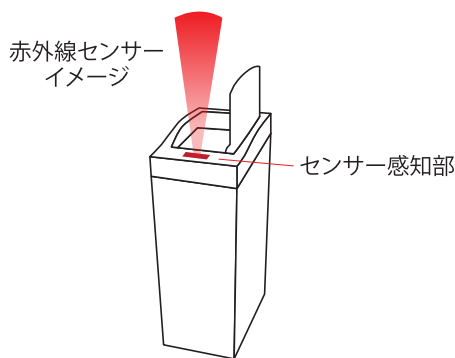

生理用ボックス [サニタリーボックス オートタイプ]

Bon Romi

Sanitary Box

二次感染予防・衛生的
タッチレス自動開閉のサニタリーBOX

二次感染予防・衛生的 タッチレス自動開閉のサニタリーBOX

日本のトイレは進化を続け、快適なトイレ空間は今や当然の時代です。しかし、残念ながら女性用のサニタリーBOX（汚物入れ）は、進化が遅れていると言わざるを得ない状況です。女性の使用するサニタリーBOXの不快感は男性には分かりにくく90%以上の女性が不満を感じています。

「Bon Romi」ブランドの「Sanitary Box」は、女性トイレを快適な空間にします。

特徴

- 消臭剤入り
- 中身が見えない二重フタ構造
- タッチレス（自動開閉センサー）で衛生的
- 開閉時の音が静か（プライバシー保護）
- 座ったままで捨てられる高さ設計
- 狭い個室でも使い易いサイズ
- 容量があるので溢れない
- 汚物の両面テープが殆ど付着しない
- 二重フタの受け皿への汚れが付着しにくい
- 投入口が大きく捨てやすい

ご使用方法

センサー感知範囲

センサー感知部より上方へ約4°の拡がりで、高さ約10~45cmの範囲

スペック

狭いブースでも快適・機能的にご使用頂けるサイズ

製品サイズ：
W265×D160（下部130）×H520mm
（フラップ解放 H660）容量：19.6L

ワイドに開く蓋

フラップが約90°開くので使いやすい

内側にセットできる袋

袋が内側にセットでき美観も損なわない

タッチレスで改善されるポイント

【従来品の問題点】

- | | | |
|-------------------------------|---|---------------|
| 汚物入れの蓋を触りたくない | → | タッチレス自動開閉 |
| 他人の汚物を見たくない、自分の汚物を見られたくない | → | 二重フタ構造 |
| 悪臭が嫌だ | → | 消臭剤 |
| 使い勝手が悪く、無理な体勢で使い難い | → | 座った体勢で捨てられる高さ |
| 蓋の開閉時に音が響く、使用している事を周囲に知られたくない | → | 静音設計 |
| ゴミが溢れている時がある | → | 19.6L容器 |