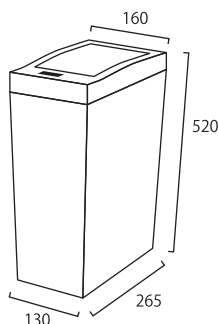

ご使用方法

センサー感知範囲

センサー感知部より上方へ約4°の拡がりで、高さ約10~45cmの範囲

スペック

狭いブースでも快適・機能的にご使用頂けるサイズ

製品サイズ：
W265×D160（下部130）×H520mm
（フラップ解放 H660）容量：19.6L

ワイドに開く蓋

フラップが約90°開くので使いやすい