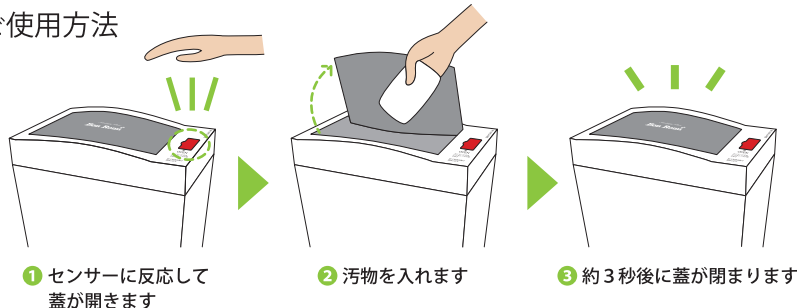

生理用ボックス [サニタリーボックス オートタイプ]

Bon Romi

Sanitary Box

二次感染予防・衛生的
タッチレス自動開閉のサニタリーBOX

二次感染予防・衛生的 タッチレス自動開閉のサニタリーBOX

日本のトイレは進化を続け、快適なトイレ空間は今や当然の時代です。しかし、残念ながら女性用のサニタリーBOX（汚物入れ）は、進化が遅れていると言わざるを得ない状況です。女性の使用するサニタリーBOXの不快感は男性には分かりにくく90%以上の女性が不満を感じています。

「Bon Romi」ブランドの「Sanitary Box」は、女性トイレを快適な空間にします。

特徴

- 消臭剤入り
- 中身が見えない二重フタ構造
- タッチレス（自動開閉センサー）で衛生的
- 開閉時の音が静か（プライバシー保護）
- 座ったままで捨てられる高さ設計
- 狭い個室でも使い易いサイズ
- 容量があるので溢れない
- 汚物の両面テープが殆ど付着しない
- 二重フタの受け皿への汚れが付着しにくい
- 投入口が大きく捨てやすい

ご使用方法

センサー感知範囲

センサー感知部より上方へ約4°の拡がりで、高さ約10~45cmの範囲

スペック

狭いブースでも快適・機能的にご使用頂けるサイズ

製品サイズ：
W265×D160（下部130）×H520mm
（フラップ解放 H660）容量：19.6L

ワイドに開く蓋

フラップが約90°開くので使いやすい

内側にセットできる袋

袋が内側にセットでき美観も損なわない

タッチレスで改善されるポイント

【従来品の問題点】

- | | | |
|-------------------------------|---|---------------|
| 汚物入れの蓋を触りたくない | → | タッチレス自動開閉 |
| 他人の汚物を見たくない、自分の汚物を見られたくない | → | 二重フタ構造 |
| 悪臭が嫌だ | → | 消臭剤 |
| 使い勝手が悪く、無理な体勢で使い難い | → | 座った体勢で捨てられる高さ |
| 蓋の開閉時に音が響く、使用している事を周囲に知られたくない | → | 静音設計 |
| ゴミが溢れている時がある | → | 19.6L容器 |